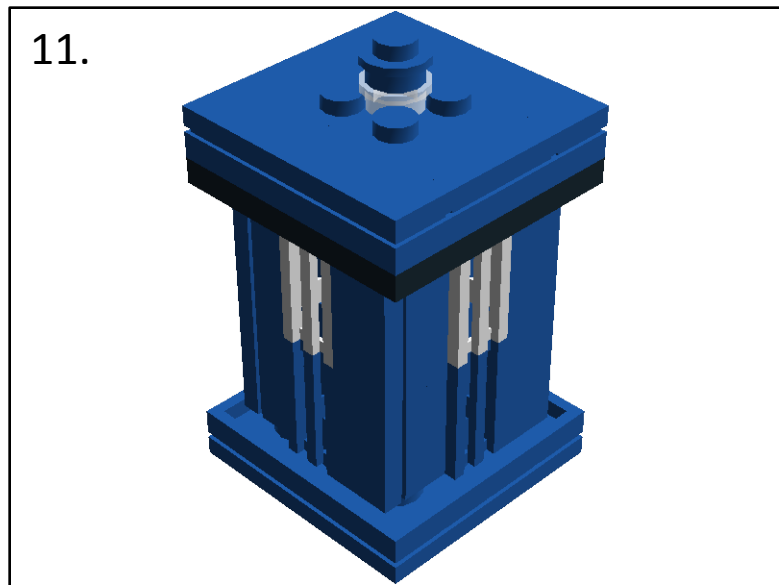

# Mini Tardis – Designed by ToroLUG

x4

# Mini Tardis Parts List

2x 

4x 

4x 

2x 

10x 

8x 

1x 