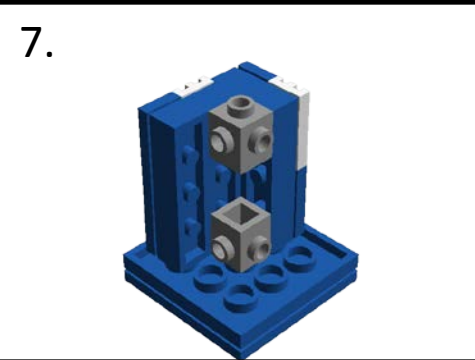

# Mini Tardis – Designed by ToroLUG

x4

# Mini Tardis Parts List

2x 

4x 

4x 

2x 

10x 

8x 

1x 