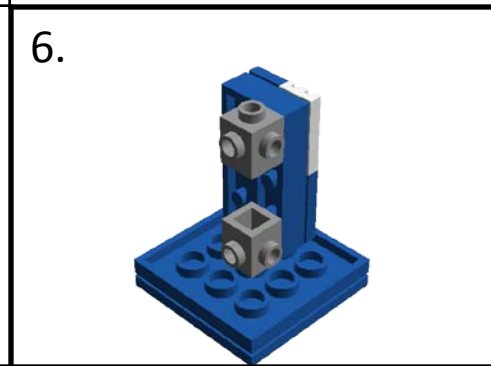

# Mini Tardis – Designed by ToroLUG

x4

# Mini Tardis Parts List

2x 

4x 

4x 

2x 

10x 

8x 

1x 